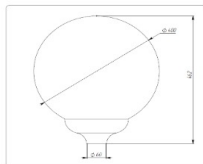

ХАРАКТЕРИСТИКИ

Светотехнические характеристики

Мощность, Вт:	35.4
Световой поток светодиодного модуля, Лм	5395
Световой поток, Лм	4154
Световая эффективность, Лм/Вт:	117.3
Количество светодиодов, шт.	96
Кривая силы света (КСС):	Специальная полуширокая
Цветовая температура, К:	5000
Индекс цветопередачи CRI:	80
Коэффициент пульсаций светового потока, %:	<1
Ресурс светодиодов, ч:	100000

СКАЧАТЬ

Паспорт светильника

Сертификат соответствия

Электрические характеристики

Время включения светильника, с:	1.4
Диммирование:	Нет
Напряжение питания, В:	176В - 264В AC / 250В - 370В DC
Частота, Гц:	50 Гц - 60 Гц
Коэффициент мощности ИП, cosφ:	~ 0.95
Грозозащита:	Нет
Термозащита:	Срабатывает при +90°C окружающей среды при нагреве поверхности, на которую установлен драйвер, до +90°C (при максимальной нагрузке на драйвер)
Защита от 380, В:	Да
Защита от холостого хода:	есть, восстанавливается автоматически
Стойкость к микросекундным импульсам большой энергии:	4 кВ (L-N), 6 кВ (L-PE, N-PE) по СТБ МЭК 61000-4-5-2006 (IEC 61000-4-5:2005)
Коэффициент пульсаций светового потока, %:	<1
Гальваническая изоляция:	Да
Пробивное напряжение, кВ AC:	> 1,5 кВ AC
Сопротивление изоляции, МОм:	> 200 МОм
Класс защиты от поражения электрическим током:	1