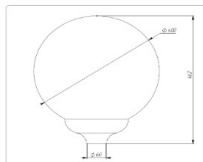

ХАРАКТЕРИСТИКИ

Светотехнические характеристики

Мощность, Вт:	35.4
Световой поток светодиодного модуля, Лм	5395
Световой поток, Лм	4154
Световая эффективность, Лм/Вт:	117.3
Количество светодиодов, шт.	96
Кривая силы света (КСС):	Специальная полуширокая
Цветовая температура, К:	4000
Индекс цветопередачи CRI:	80
Коэффициент пульсаций светового потока, %:	<1
Ресурс светодиодов, ч:	100000

СКАЧАТЬ

Паспорт светильника

Сертификат соответствия

Электрические характеристики

Время включения светильника, с:	1.4
Диммирование:	Нет
Напряжение питания, В:	176В - 264В AC / 250В - 370В DC
Частота, Гц:	50 Гц - 60 Гц
Коэффициент мощности ИП, cosφ:	~ 0.95
Грозозащита:	Нет
Термозащита:	Срабатывает при +90°C окружающей среды при нагреве поверхности, на которую установлен драйвер, до +90°C (при максимальной нагрузке на драйвер)
Защита от 380, В:	Да
Защита от холостого хода:	есть, восстанавливается автоматически
Стойкость к микросекундным импульсам большой энергии:	4 кВ (L-N), 6 кВ (L-PE, N-PE) по СТБ МЭК 61000-4-5-2006 (IEC 61000-4-5:2005)
Коэффициент пульсаций светового потока, %:	<1
Гальваническая изоляция:	Да
Пробивное напряжение, кВ AC:	> 1,5 кВ AC
Сопротивление изоляции, МОм:	> 200 МОм
Класс защиты от поражения электрическим током:	1