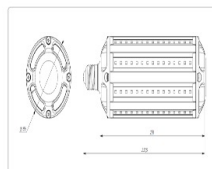

ХАРАКТЕРИСТИКИ

Светотехнические характеристики

Мощность, Вт:	44.3
Световой поток светодиодного модуля, ЛМ	6744
Световой поток, Лм	6744
Световая эффективность, Лм/Вт:	152.2
Количество светодиодов, шт:	120
Кривая силы света (КСС):	Специальная полуширокая
Цветовая температура, К:	4000
Индекс цветопередачи CRI:	80
Коэффициент пульсаций светового потока, %:	<1
Ресурс светодиодов, ч:	100000

СКАЧАТЬ

Паспорт светильника

Сертификат соответствия

Электрические характеристики

Время включения светильника, с:	1.4
Диммирование:	Нет
Напряжение питания, В:	176В - 264В AC
Частота, Гц:	50 Гц - 60 Гц
Коэффициент мощности ИП, cosφ:	~ 0,97
Грозозащита:	Нет
Термозащита:	есть
Защита от 380, В:	Да
Защита от холостого хода:	есть
Стойкость к микросекундным импульсам большой энергии:	1,5 кВ AC
Коэффициент пульсаций светового потока, %:	<1
Гальваническая изоляция:	Да
Пробивное напряжение, кВ AC:	> 1,5 кВ AC
Сопротивление изоляции, МОм:	> 200 МОм
Класс защиты от поражения электрическим током:	1