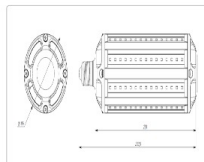

ХАРАКТЕРИСТИКИ

Светотехнические характеристики

Мощность, Вт:	35.4
Световой поток светодиодного модуля, ЛМ	5395
Световой поток, Лм	5395
Световая эффективность, Лм/Вт:	152.4
Количество светодиодов, шт:	96
Кривая силы света (КСС):	Специальная полуширокая
Цветовая температура, К:	4000
Индекс цветопередачи CRI:	80
Коэффициент пульсаций светового потока, %:	<1
Ресурс светодиодов, ч:	100000

Массогабаритные характеристики

Габариты светильника ДхШхВ, мм:	86x86x233,5
Масса нетто, кг:	0.6
Светильников в коробке, шт:	1
Объем коробки, м3:	0.003
Масса брутто, кг:	1
Габариты коробки ДхШхВ, мм	100x100x250