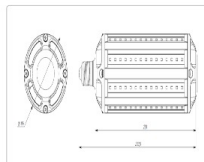

ХАРАКТЕРИСТИКИ

Светотехнические характеристики

Мощность, Вт:	26.6
Световой поток светодиодного модуля, Лм	4046
Световой поток, Лм	4046
Световая эффективность, Лм/Вт:	152.1
Количество светодиодов, шт:	72
Кривая силы света (КСС):	Специальная полуширокая
Цветовая температура, К:	4000
Индекс цветопередачи CRI:	80
Коэффициент пульсаций светового потока, %:	<1
Ресурс светодиодов, ч:	100000

СКАЧАТЬ

Паспорт светильника

Сертификат соответствия

Электрические характеристики

Время включения светильника, с:	1.4
Диммирование:	Нет
Напряжение питания, В:	176В - 264В AC / 250В - 370В DC
Частота, Гц:	50 Гц - 60 Гц
Коэффициент мощности ИП, cosφ:	~ 0,95
Грозозащита:	Нет
Термозащита:	Срабатывает при +90°C окружающей среды при нагреве поверхности, на которую установлен драйвер, до +90°C (при максимальной нагрузке на драйвер)
Защита от 380, В:	Да
Защита от холостого хода:	есть, восстанавливается автоматически
Стойкость к микросекундным импульсам большой энергии:	4 кВ (L-N), 6 кВ (L-PE, N-PE) по СТБ МЭК 61000-4-5-2006 (IEC 61000-4-5:2005)
Коэффициент пульсаций светового потока, %:	<1
Гальваническая изоляция:	Да
Пробивное напряжение, кВ AC:	> 1,5 кВ AC
Сопротивление изоляции, МОм:	> 200 МОм
Класс защиты от поражения электрическим током:	1