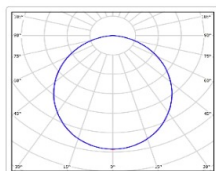

ХАРАКТЕРИСТИКИ

Светотехнические характеристики

Мощность, Вт:	102.1
Световой поток светодиодного модуля, ЛМ	17387
Световой поток, Лм	13227
Световая эффективность, Лм/Вт:	129.5
Количество светодиодов, шт:	192
Кривая силы света (КСС):	D (110°) косинусная
Цветовая температура, К:	5000
Индекс цветопередачи CRI:	72
Коэффициент пульсаций светового потока, %:	3
Ресурс светодиодов, ч:	100000