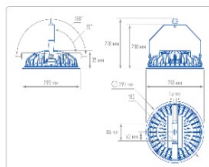

ХАРАКТЕРИСТИКИ

Светотехнические характеристики

Мощность, Вт:	87
Световой поток светодиодного модуля, ЛМ	14816
Световой поток, Лм	12867
Световая эффективность, Лм/Вт:	147.9
Количество светодиодов, шт:	160
Кривая силы света (КСС):	D (120°) косинусная
Цветовая температура, К:	5000
Индекс цветопередачи CRI:	72
Коэффициент пульсаций светового потока, %:	3
Ресурс светодиодов, ч:	100000