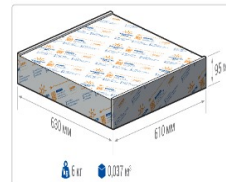

ХАРАКТЕРИСТИКИ

Светотехнические характеристики

Мощность, Вт:	30.5
Световой поток светодиодного модуля, ЛМ	4197
Световой поток, Лм	3349
Световая эффективность, Лм/Вт:	109.8
Количество светодиодов, шт:	84
Кривая силы света (КСС):	Г (80°) глубокая
Цветовая температура, К:	4000
Индекс цветопередачи CRI:	92
Коэффициент пульсаций светового потока, %:	≤ 1%
Ресурс светодиодов, ч:	100000