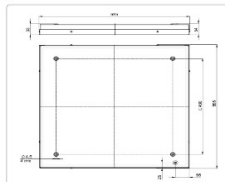

ХАРАКТЕРИСТИКИ

Светотехнические характеристики

Мощность, Вт:	30.5
Световой поток светодиодного модуля, ЛМ	4197
Световой поток, Лм	3349
Световая эффективность, Лм/Вт:	109.8
Количество светодиодов, шт:	84
Кривая силы света (КСС):	Г (80°) глубокая
Цветовая температура, К:	4000
Индекс цветопередачи CRI:	92
Коэффициент пульсаций светового потока, %:	≤ 1%
Ресурс светодиодов, ч:	100000