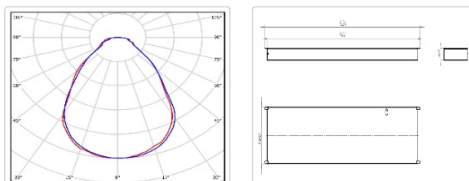

Кривая силы света (КСС): Г (80°) глубокая

Гарантия, мес: 60

ХАРАКТЕРИСТИКИ

Светотехнические характеристики

Мощность, Вт:	32.2
Световой поток светодиодного модуля, ЛМ	4960
Световой поток, Лм	3968
Световая эффективность, Лм/Вт:	123.2
Количество светодиодов, шт:	24
Кривая силы света (КСС):	Г (80°) глубокая
Цветовая температура, К:	4000
Индекс цветопередачи CRI:	80
Коэффициент пульсаций светового потока, %:	≤ 1%
Ресурс светодиодов, ч:	100000

Массогабаритные характеристики

Габариты светильника ДхШхВ, мм:	1188x190x40
Масса нетто, кг:	2.55
Светильников в коробке, шт:	2
Объем коробки, м3:	0.024
Масса брутто, кг:	5.6
Габариты коробки ДхШхВ, мм	1230x215x90