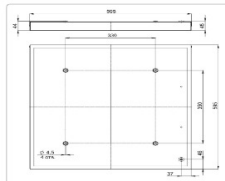

ХАРАКТЕРИСТИКИ

Светотехнические характеристики

Мощность, Вт:	31.2
Световой поток светодиодного модуля, ЛМ	4938
Световой поток, Лм	3963
Световая эффективность, Лм/Вт:	127
Количество светодиодов, шт:	84
Кривая силы света (КСС):	D (120°) косинусная
Цветовая температура, К:	5000
Индекс цветопередачи CRI:	80
Ресурс светодиодов, ч:	100000

СКАЧАТЬ

Паспорт светильника

Сертификат соответствия

Сертификат

Электрические характеристики

Время включения светильника, с:	1.5
Диммирование:	Нет
Напряжение питания, В:	198 В - 253 В АС
Частота, Гц:	47 ~ 63 Гц
Коэффициент мощности ИП, cosφ:	≥0.95
Стойкость к микросекундным импульсам большой энергии:	1 кВ (L-N), 2 кВ (L-PE, N-PE)
Коэффициент пульсаций светового потока, %:	≤ 1%
Гальваническая изоляция:	Да
Пробивное напряжение, кВ АС:	> 1,5 кВ АС
Сопротивление изоляции, МОм:	вход-выход > 200 МОм; вход-земля > 200 МОм; выход-земля > 200 МОм
Класс защиты от поражения электрическим током:	1