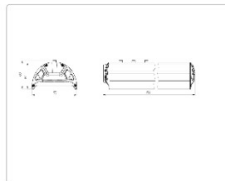

ХАРАКТЕРИСТИКИ

Светотехнические характеристики

Мощность, Вт:	170
Световой поток светодиодного модуля, ЛМ	22732
Световой поток, Лм	20232
Световая эффективность, Лм/Вт:	119
Количество светодиодов, шт:	120
Кривая силы света (КСС):	D (120°) косинусная
Цветовая температура, К:	5000
Индекс цветопередачи CRI:	72
Ресурс светодиодов, ч:	100000