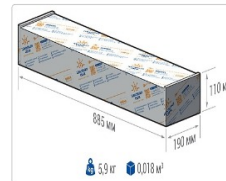

Кривая силы света (КСС): D (120°) косинусная

Гарантия, мес: 60

ХАРАКТЕРИСТИКИ

Светотехнические характеристики

Мощность, Вт:	170
Световой поток светодиодного модуля, ЛМ	22732
Световой поток, Лм	20232
Световая эффективность, Лм/Вт:	119
Количество светодиодов, шт:	120
Кривая силы света (КСС):	D (120°) косинусная
Цветовая температура, К:	5000
Индекс цветопередачи CRI:	72
Ресурс светодиодов, ч:	100000

Эксплуатационные характеристики

Материал корпуса:	Анодированный алюминий
Материал рассеивателя:	Оптический поликарбонат
Способ крепления светильника:	Консоль Ø30mm - Ø52mm
Степень защиты светильника, IP :	67
Степень защиты оболочки (корпус):	IK10
Степень защиты оболочки (стекло):	IK10
Температура эксплуатации, °С:	от -60° до +45°
Вид климатического исполнения:	УХЛ1
Гарантия, мес:	60