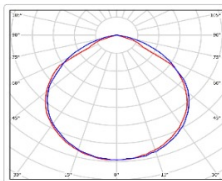

Кривая силы света (КСС): D (120°) косинусная

Гарантия, мес: 60

ХАРАКТЕРИСТИКИ

Светотехнические характеристики

Мощность, Вт:	170
Световой поток светодиодного модуля, ЛМ	22732
Световой поток, Лм	20232
Световая эффективность, Лм/Вт:	119
Количество светодиодов, шт:	120
Кривая силы света (КСС):	D (120°) косинусная
Цветовая температура, К:	5000
Индекс цветопередачи CRI:	72
Ресурс светодиодов, ч:	100000