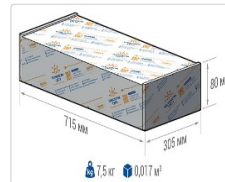

ХАРАКТЕРИСТИКИ

Светотехнические характеристики

Мощность, Вт:	255
Световой поток светодиодного модуля, ЛМ	34098
Световой поток, Лм	30348
Световая эффективность, Лм/Вт:	119
Количество светодиодов, шт:	180
Кривая силы света (КСС):	D (120°) косинусная
Цветовая температура, К:	5000
Индекс цветопередачи CRI:	72
Ресурс светодиодов, ч:	100000