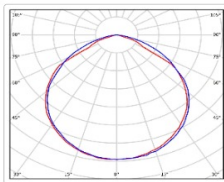

ХАРАКТЕРИСТИКИ

Светотехнические характеристики

Мощность, Вт:	255
Световой поток светодиодного модуля, ЛМ	34098
Световой поток, Лм	30348
Световая эффективность, Лм/Вт:	119
Количество светодиодов, шт:	180
Кривая силы света (КСС):	D (120°) косинусная
Цветовая температура, К:	5000
Индекс цветопередачи CRI:	72
Ресурс светодиодов, ч:	100000