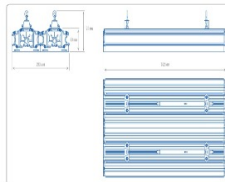

ХАРАКТЕРИСТИКИ

Светотехнические характеристики

Мощность, Вт:	255
Световой поток светодиодного модуля, ЛМ	34098
Световой поток, Лм	30348
Световая эффективность, Лм/Вт:	119
Количество светодиодов, шт:	180
Кривая силы света (КСС):	D (120°) косинусная
Цветовая температура, К:	5000
Индекс цветопередачи CRI:	72
Ресурс светодиодов, ч:	100000