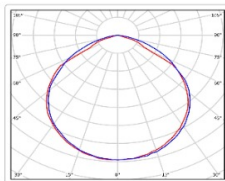

Кривая силы света (КСС): D (120°) косинусная

Гарантия, мес: 60

ХАРАКТЕРИСТИКИ

Светотехнические характеристики

Мощность, Вт:	127.5
Световой поток светодиодного модуля, ЛМ	17049
Световой поток, Лм	15174
Световая эффективность, Лм/Вт:	119
Количество светодиодов, шт:	90
Кривая силы света (КСС):	D (120°) косинусная
Цветовая температура, К:	5000
Индекс цветопередачи CRI:	72
Ресурс светодиодов, ч:	100000