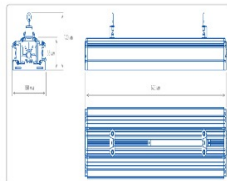

ХАРАКТЕРИСТИКИ

Светотехнические характеристики

Мощность, Вт:	127.5
Световой поток светодиодного модуля, ЛМ	17049
Световой поток, Лм	15174
Световая эффективность, Лм/Вт:	119
Количество светодиодов, шт:	90
Кривая силы света (КСС):	D (120°) косинусная
Цветовая температура, К:	5000
Индекс цветопередачи CRI:	72
Ресурс светодиодов, ч:	100000