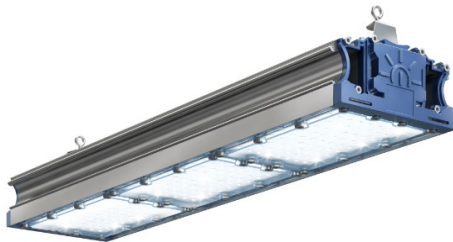

Низковольтный светильник TL-PROM Plus 24V LV 150 5K D

Артикул: УТ000016060

Мощность, Вт: 127.5

Световой поток, Лм 15174

Световая эффективность, Лм/Вт: 119

Индекс цветопередачи CRI: 72

Цветовая температура, К: 5000

Кривая силы света (КСС): D (120°) косинусная

Гарантия, мес: 60

ХАРАКТЕРИСТИКИ

Светотехнические характеристики

Мощность, Вт:	127.5
Световой поток светодиодного модуля, ЛМ	17049
Световой поток, Лм	15174
Световая эффективность, Лм/Вт:	119
Количество светодиодов, шт:	90
Кривая силы света (КСС):	D (120°) косинусная
Цветовая температура, К:	5000
Индекс цветопередачи CRI:	72
Ресурс светодиодов, ч:	100000

Эксплуатационные характеристики

Материал корпуса:	Анодированный алюминий
Материал рассеивателя:	Оптический поликарбонат
Способ крепления светильника:	Универсальное (кронштейн/кольцо)
Степень защиты светильника, IP :	67
Степень защиты оболочки (корпус):	IK10
Степень защиты оболочки (стекло):	IK10
Температура эксплуатации, °С:	от -60° до +40°
Вид климатического исполнения:	УХЛ1
Гарантия, мес:	60