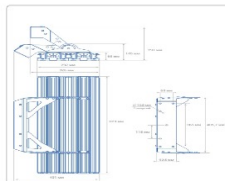

ХАРАКТЕРИСТИКИ

Светотехнические характеристики

Мощность, Вт:	340
Световой поток светодиодного модуля, ЛМ	46510
Световой поток, Лм	40464
Световая эффективность, Лм/Вт:	119
Количество светодиодов, шт:	240
Кривая силы света (КСС):	D (120°) косинусная
Цветовая температура, К:	5000
Индекс цветопередачи CRI:	72
Ресурс светодиодов, ч:	100000