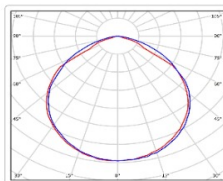

Кривая силы света (КСС): D (120°) косинусная

Гарантия, мес: 60

ХАРАКТЕРИСТИКИ

Светотехнические характеристики

Мощность, Вт:	340
Световой поток светодиодного модуля, ЛМ	46510
Световой поток, Лм	40464
Световая эффективность, Лм/Вт:	119
Количество светодиодов, шт:	240
Кривая силы света (КСС):	D (120°) косинусная
Цветовая температура, К:	5000
Индекс цветопередачи CRI:	72
Ресурс светодиодов, ч:	100000