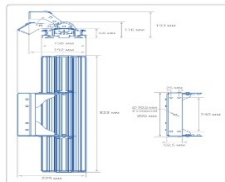

ХАРАКТЕРИСТИКИ

Светотехнические характеристики

Мощность, Вт:	170
Световой поток светодиодного модуля, ЛМ	22732
Световой поток, Лм	20232
Световая эффективность, Лм/Вт:	119
Количество светодиодов, шт:	120
Кривая силы света (КСС):	D (120°) косинусная
Цветовая температура, К:	5000
Индекс цветопередачи CRI:	72
Ресурс светодиодов, ч:	100000