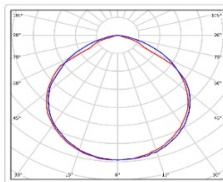

Кривая силы света (КСС): D (120°) косинусная

Гарантия, мес: 60

ХАРАКТЕРИСТИКИ

Светотехнические характеристики

Мощность, Вт:	170
Световой поток светодиодного модуля, ЛМ	22732
Световой поток, Лм	20232
Световая эффективность, Лм/Вт:	119
Количество светодиодов, шт:	120
Кривая силы света (КСС):	D (120°) косинусная
Цветовая температура, К:	5000
Индекс цветопередачи CRI:	72
Ресурс светодиодов, ч:	100000