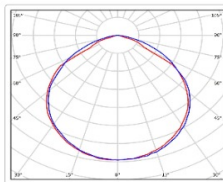

Кривая силы света (КСС): D (120°) косинусная

Гарантия, мес: 60

ХАРАКТЕРИСТИКИ

Светотехнические характеристики

Мощность, Вт:	85
Световой поток светодиодного модуля, ЛМ	11366
Световой поток, Лм	10116
Световая эффективность, Лм/Вт:	119
Количество светодиодов, шт:	60
Кривая силы света (КСС):	D (120°) косинусная
Цветовая температура, К:	5000
Индекс цветопередачи CRI:	72
Ресурс светодиодов, ч:	100000