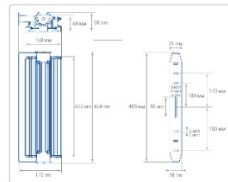

Кривая силы света (КСС): D (120°) косинусная

Гарантия, мес: 60

ХАРАКТЕРИСТИКИ

Светотехнические характеристики

Мощность, Вт:	85
Световой поток светодиодного модуля, ЛМ	11366
Световой поток, Лм	10116
Световая эффективность, Лм/Вт:	119
Количество светодиодов, шт:	60
Кривая силы света (КСС):	D (120°) косинусная
Цветовая температура, К:	5000
Индекс цветопередачи CRI:	72
Ресурс светодиодов, ч:	100000

Массогабаритные характеристики

Габариты светильника ДхШхВ, мм:	423x150x68
Габариты светильника с креплением ДхШхВ, мм:	464x173x80
Масса нетто, кг:	3.8
Светильников в коробке, шт:	1
Объем коробки, м3:	0.007
Масса брутто, кг:	4
Габариты коробки ДхШхВ, мм	510x165x80