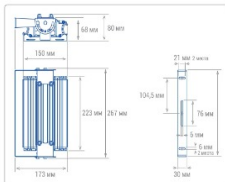

ХАРАКТЕРИСТИКИ

Светотехнические характеристики

Мощность, Вт:	42.5
Световой поток светодиодного модуля, ЛМ	5683
Световой поток, Лм	5058
Световая эффективность, Лм/Вт:	119
Количество светодиодов, шт:	30
Кривая силы света (КСС):	D (120°) косинусная
Цветовая температура, К:	5000
Индекс цветопередачи CRI:	72
Ресурс светодиодов, ч:	100000