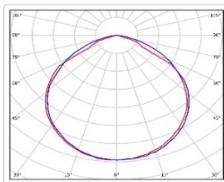

ХАРАКТЕРИСТИКИ

Светотехнические характеристики

Мощность, Вт:	42.5
Световой поток светодиодного модуля, ЛМ	5683
Световой поток, Лм	5058
Световая эффективность, Лм/Вт:	119
Количество светодиодов, шт:	30
Кривая силы света (КСС):	D (120°) косинусная
Цветовая температура, К:	5000
Индекс цветопередачи CRI:	72
Ресурс светодиодов, ч:	100000