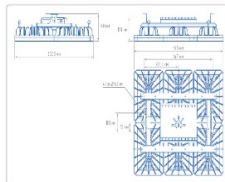

ХАРАКТЕРИСТИКИ

Светотехнические характеристики

Мощность, Вт:	255
Световой поток светодиодного модуля, ЛМ	34098
Световой поток, Лм	30348
Световая эффективность, Лм/Вт:	119
Количество светодиодов, шт:	180
Кривая силы света (КСС):	D (120°) косинусная
Цветовая температура, К:	5000
Индекс цветопередачи CRI:	72
Ресурс светодиодов, ч:	100000

СКАЧАТЬ

IES файл

Декларация о соответствии EAC

Паспорт светильника

Сертификат соответствия

Сертификат

Dwg файл

Электрические характеристики

Время включения светильника, с:	1
Диммирование:	Нет
Напряжение питания, В:	24 В постоянного тока
Частота, Гц:	0
Коэффициент мощности ИП, cosφ:	-
Стойкость к микросекундным импульсам большой энергии:	-
Гальваническая изоляция:	Нет
Пробивное напряжение, кВ AC:	-
Сопротивление изоляции, МОм:	-
Класс защиты от поражения электрическим током:	1