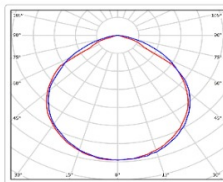

ХАРАКТЕРИСТИКИ

Светотехнические характеристики

Мощность, Вт:	255
Световой поток светодиодного модуля, ЛМ	34098
Световой поток, Лм	30348
Световая эффективность, Лм/Вт:	119
Количество светодиодов, шт:	180
Кривая силы света (КСС):	D (120°) косинусная
Цветовая температура, К:	5000
Индекс цветопередачи CRI:	72
Ресурс светодиодов, ч:	100000

СКАЧАТЬ

IES файл

Декларация о соответствии EAC

Паспорт светильника

Сертификат соответствия

Сертификат

Dwg файл

Электрические характеристики

Время включения светильника, с:	1
Диммирование:	Нет
Напряжение питания, В:	24 В постоянного тока
Частота, Гц:	0
Коэффициент мощности ИП, cosφ:	-
Стойкость к микросекундным импульсам большой энергии:	-
Гальваническая изоляция:	Нет
Пробивное напряжение, кВ AC:	-
Сопротивление изоляции, МОм:	-
Класс защиты от поражения электрическим током:	1