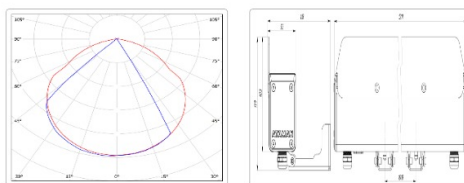

Кривая силы света (КСС): D (115°x75°) косинусная

Гарантия, мес: 60

ХАРАКТЕРИСТИКИ

Светотехнические характеристики

Мощность, Вт:	11.5
Световой поток светодиодного модуля, ЛМ	1558
Световой поток, Лм	905
Световая эффективность, Лм/Вт:	78.7
Количество светодиодов, шт:	36
Кривая силы света (КСС):	D (115°x75°) косинусная
Цветовая температура, К:	4000
Индекс цветопередачи CRI:	72
Ресурс светодиодов, ч:	100000

Массогабаритные характеристики

Габариты светильника ДхШхВ, мм:	1211x52x103
Габариты светильника с креплением ДхШхВ, мм:	1211x118x119
Масса нетто, кг:	3.2
Светильников в коробке, шт:	1
Объем коробки, м3:	0.008
Масса брутто, кг:	3.4