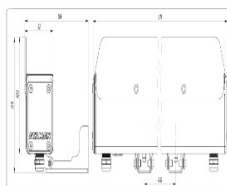

ХАРАКТЕРИСТИКИ

Светотехнические характеристики

Мощность, Вт:	3.6
Световой поток светодиодного модуля, ЛМ	487
Световой поток, Лм	283
Количество светодиодов, шт:	18
Кривая силы света (КСС):	D (115°x75°) косинусная
Цветовая температура, К:	4000
Индекс цветопередачи CRI:	72
Ресурс светодиодов, ч:	100000