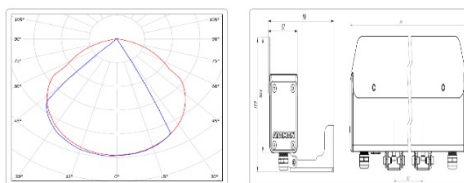

Кривая силы света (КСС): D (115°x75°) косинусная

Гарантия, мес: 60

ХАРАКТЕРИСТИКИ

Светотехнические характеристики

Мощность, Вт:	2.9
Световой поток светодиодного модуля, ЛМ	389
Световой поток, Лм	226
Световая эффективность, Лм/Вт:	77.9
Количество светодиодов, шт:	9
Кривая силы света (КСС):	D (115°x75°) косинусная
Цветовая температура, К:	4000
Индекс цветопередачи CRI:	72
Ресурс светодиодов, ч:	100000

Массогабаритные характеристики

Габариты светильника ДхШхВ, мм:	311x52x103
Габариты светильника с креплением ДхШхВ, мм:	311x118x119
Масса нетто, кг:	1.1
Светильников в коробке, шт:	1
Объем коробки, м3:	0.005
Масса брутто, кг:	1.3