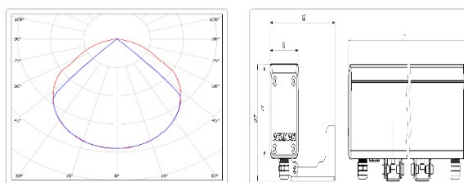

Кривая силы света (КСС): D (115°x90°) косинусная

Гарантия, мес: 60

ХАРАКТЕРИСТИКИ

Светотехнические характеристики

Мощность, Вт:	2.9
Световой поток светодиодного модуля, ЛМ	389
Световой поток, Лм	273
Световая эффективность, Лм/Вт:	94.1
Количество светодиодов, шт:	9
Кривая силы света (КСС):	D (115°x90°) косинусная
Цветовая температура, К:	4000
Индекс цветопередачи CRI:	72
Ресурс светодиодов, ч:	100000

Массогабаритные характеристики

Габариты светильника ДхШхВ, мм:	311x51x71
Габариты светильника с креплением ДхШхВ, мм:	311x116x87
Масса нетто, кг:	1.1
Светильников в коробке, шт:	1
Объем коробки, м3:	0.005
Масса брутто, кг:	1.3