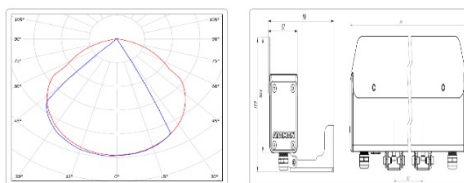

Кривая силы света (КСС): D (115°x75°) косинусная

Гарантия, мес: 60

ХАРАКТЕРИСТИКИ

Светотехнические характеристики

Мощность, Вт:	1.8
Световой поток светодиодного модуля, ЛМ	243
Световой поток, Лм	141
Световая эффективность, Лм/Вт:	78.3
Количество светодиодов, шт:	9
Кривая силы света (КСС):	D (115°x75°) косинусная
Цветовая температура, К:	4000
Индекс цветопередачи CRI:	72
Ресурс светодиодов, ч:	100000

Массогабаритные характеристики

Габариты светильника ДхШхВ, мм:	311x52x103
Габариты светильника с креплением ДхШхВ, мм:	311x118x119
Масса нетто, кг:	1.1
Светильников в коробке, шт:	1
Объем коробки, м3:	0.005
Масса брутто, кг:	1.3