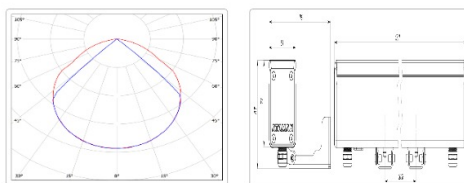

Кривая силы света (КСС): D (115°x90°) косинусная

Гарантия, мес: 60

ХАРАКТЕРИСТИКИ

Светотехнические характеристики

Мощность, Вт:	11.5
Световой поток светодиодного модуля, ЛМ	1558
Световой поток, Лм	1091
Световая эффективность, Лм/Вт:	94.9
Количество светодиодов, шт:	36
Кривая силы света (КСС):	D (115°x90°) косинусная
Цветовая температура, К:	4000
Индекс цветопередачи CRI:	72
Ресурс светодиодов, ч:	100000

Массогабаритные характеристики

Габариты светильника ДхШхВ, мм:	1211x51x71
Габариты светильника с креплением ДхШхВ, мм:	1211x116x87
Масса нетто, кг:	3.2
Светильников в коробке, шт:	1
Объем коробки, м3:	0.008
Масса брутто, кг:	3.4