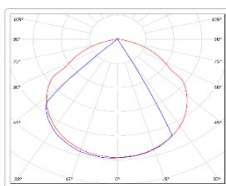

ХАРАКТЕРИСТИКИ

Светотехнические характеристики

Мощность, Вт:	3.6
Световой поток светодиодного модуля, ЛМ	487
Световой поток, Лм	283
Количество светодиодов, шт:	18
Кривая силы света (КСС):	D (115°x75°) косинусная
Цветовая температура, К:	4000
Индекс цветопередачи CRI:	72
Ресурс светодиодов, ч:	100000