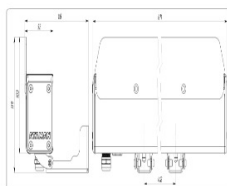

ХАРАКТЕРИСТИКИ

Светотехнические характеристики

Мощность, Вт:	3.6
Световой поток светодиодного модуля, ЛМ	487
Световой поток, Лм	283
Количество светодиодов, шт:	18
Кривая силы света (КСС):	D (115°x75°) косинусная
Цветовая температура, К:	4000
Индекс цветопередачи CRI:	72
Ресурс светодиодов, ч:	100000