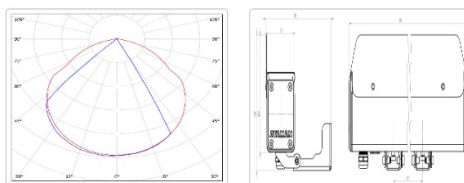

Кривая силы света (КСС): D (115°x75°) косинусная

Гарантия, мес: 60

ХАРАКТЕРИСТИКИ

Светотехнические характеристики

Мощность, Вт:	2.9
Световой поток светодиодного модуля, ЛМ	389
Световой поток, Лм	226
Световая эффективность, Лм/Вт:	77.9
Количество светодиодов, шт:	9
Кривая силы света (КСС):	D (115°x75°) косинусная
Цветовая температура, К:	4000
Индекс цветопередачи CRI:	72
Ресурс светодиодов, ч:	100000

Массогабаритные характеристики

Габариты светильника ДхШхВ, мм:	311x52x103
Габариты светильника с креплением ДхШхВ, мм:	311x118x119
Масса нетто, кг:	1
Светильников в коробке, шт:	1
Объем коробки, м3:	0.005
Масса брутто, кг:	1.2