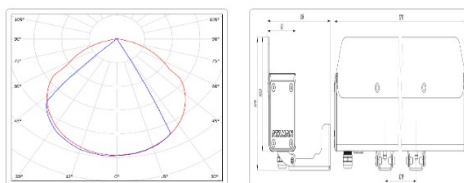

Кривая силы света (КСС): D (115°x75°) косинусная

Гарантия, мес: 60

ХАРАКТЕРИСТИКИ

Светотехнические характеристики

Мощность, Вт:	11.5
Световой поток светодиодного модуля, ЛМ	1558
Световой поток, Лм	905
Световая эффективность, Лм/Вт:	78.7
Количество светодиодов, шт:	36
Кривая силы света (КСС):	D (115°x75°) косинусная
Цветовая температура, К:	4000
Индекс цветопередачи CRI:	72
Ресурс светодиодов, ч:	100000

Массогабаритные характеристики

Габариты светильника ДхШхВ, мм:	1211x52x103
Габариты светильника с креплением ДхШхВ, мм:	1211x118x119
Масса нетто, кг:	3.1
Светильников в коробке, шт:	1
Объем коробки, м3:	0.008
Масса брутто, кг:	3.3