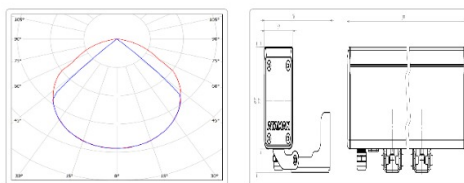

Кривая силы света (КСС): D (115°x90°) косинусная

Гарантия, мес: 60

ХАРАКТЕРИСТИКИ

Светотехнические характеристики

Мощность, Вт:	2.9
Световой поток светодиодного модуля, ЛМ	389
Световой поток, Лм	273
Световая эффективность, Лм/Вт:	94.1
Количество светодиодов, шт:	9
Кривая силы света (КСС):	D (115°x90°) косинусная
Цветовая температура, К:	4000
Индекс цветопередачи CRI:	72
Ресурс светодиодов, ч:	100000

Массогабаритные характеристики

Габариты светильника ДхШхВ, мм:	311x51x71
Габариты светильника с креплением ДхШхВ, мм:	311x116x87
Масса нетто, кг:	1
Светильников в коробке, шт:	1
Объем коробки, м3:	0.005
Масса брутто, кг:	1.2