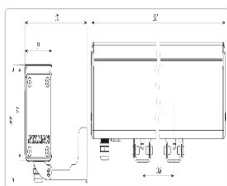

ХАРАКТЕРИСТИКИ

Светотехнические характеристики

Мощность, Вт:	42
Световой поток светодиодного модуля, ЛМ	4500
Световой поток, Лм	4050
Световая эффективность, Лм/Вт:	96.4
Количество светодиодов, шт:	30
Кривая силы света (КСС):	D (60°x100°) логистическая
Цветовая температура, К:	4000
Индекс цветопередачи CRI:	70
Ресурс светодиодов, ч:	100000

СКАЧАТЬ

Паспорт светильника

Сертификат соответствия

Сертификат

Электрические характеристики

Время включения светильника, с:	1
Диммирование:	Нет
Напряжение питания, В:	24 В постоянного тока
Частота, Гц:	0
Коэффициент мощности ИП, cosφ:	-
Стойкость к микросекундным импульсам большой энергии:	-
Гальваническая изоляция:	Нет
Пробивное напряжение, кВ АС:	-
Сопротивление изоляции, МОм:	-
Класс защиты от поражения электрическим током:	1