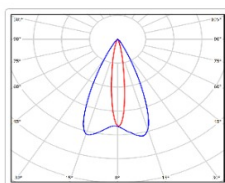

Кривая силы света (КСС): D50x15 специальная

Гарантия, мес: 60

ХАРАКТЕРИСТИКИ

Светотехнические характеристики

Мощность, Вт:	42
Световой поток светодиодного модуля, ЛМ	4500
Световой поток, Лм	4050
Световая эффективность, Лм/Вт:	96.4
Количество светодиодов, шт:	30
Кривая силы света (КСС):	D50x15 специальная
Цветовая температура, К:	4000
Индекс цветопередачи CRI:	70
Ресурс светодиодов, ч:	100000