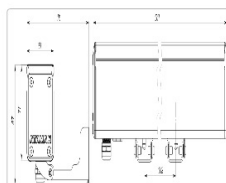

ХАРАКТЕРИСТИКИ

Светотехнические характеристики

Мощность, Вт:	42
Световой поток светодиодного модуля, ЛМ	4500
Световой поток, Лм	4050
Световая эффективность, Лм/Вт:	96.4
Количество светодиодов, шт:	30
Кривая силы света (КСС):	D50x15 специальная
Цветовая температура, К:	4000
Индекс цветопередачи CRI:	70
Ресурс светодиодов, ч:	100000