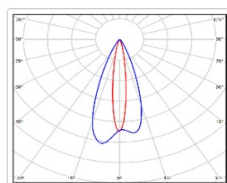

ХАРАКТЕРИСТИКИ

Светотехнические характеристики

Мощность, Вт:	42
Световой поток светодиодного модуля, ЛМ	4500
Световой поток, Лм	4050
Световая эффективность, Лм/Вт:	96.4
Количество светодиодов, шт:	30
Кривая силы света (КСС):	D40x15 специальная
Цветовая температура, К:	4000
Индекс цветопередачи CRI:	70
Ресурс светодиодов, ч:	100000

СКАЧАТЬ

Паспорт светильника

Сертификат соответствия

Сертификат

Электрические характеристики

Время включения светильника, с:	1
Диммирование:	Нет
Напряжение питания, В:	24 В постоянного тока
Частота, Гц:	0
Коэффициент мощности ИП, cosφ:	-
Стойкость к микросекундным импульсам большой энергии:	-
Гальваническая изоляция:	Нет
Пробивное напряжение, кВ АС:	-
Сопротивление изоляции, МОм:	-
Класс защиты от поражения электрическим током:	1