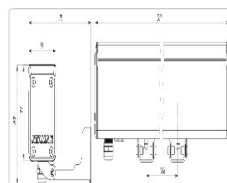

ХАРАКТЕРИСТИКИ

Светотехнические характеристики

Мощность, Вт:	42
Световой поток светодиодного модуля, ЛМ	4500
Световой поток, Лм	4050
Световая эффективность, Лм/Вт:	96.4
Количество светодиодов, шт:	30
Кривая силы света (КСС):	D40x15 специальная
Цветовая температура, К:	4000
Индекс цветопередачи CRI:	70
Ресурс светодиодов, ч:	100000

СКАЧАТЬ

Паспорт светильника

Сертификат соответствия

Сертификат

Электрические характеристики

Время включения светильника, с:	1
Диммирование:	Нет
Напряжение питания, В:	24 В постоянного тока
Частота, Гц:	0
Коэффициент мощности ИП, cosφ:	-
Стойкость к микросекундным импульсам большой энергии:	-
Гальваническая изоляция:	Нет
Пробивное напряжение, кВ АС:	-
Сопротивление изоляции, МОм:	-
Класс защиты от поражения электрическим током:	1