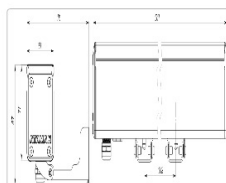

ХАРАКТЕРИСТИКИ

Светотехнические характеристики

Мощность, Вт:	42
Световой поток светодиодного модуля, ЛМ	4500
Световой поток, Лм	4050
Световая эффективность, Лм/Вт:	96.4
Количество светодиодов, шт:	30
Кривая силы света (КСС):	D20 концентрированная
Цветовая температура, К:	4000
Индекс цветопередачи CRI:	70
Ресурс светодиодов, ч:	100000

СКАЧАТЬ

Паспорт светильника

Сертификат соответствия

Сертификат

Электрические характеристики

Время включения светильника, с:	1
Диммирование:	Нет
Напряжение питания, В:	24 В постоянного тока
Частота, Гц:	0
Коэффициент мощности ИП, cosφ:	-
Стойкость к микросекундным импульсам большой энергии:	-
Гальваническая изоляция:	Нет
Пробивное напряжение, кВ АС:	-
Сопротивление изоляции, МОм:	-
Класс защиты от поражения электрическим током:	1