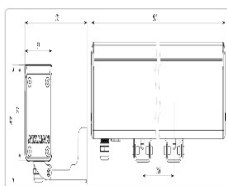

ХАРАКТЕРИСТИКИ

Светотехнические характеристики

Мощность, Вт:	25.2
Световой поток светодиодного модуля, ЛМ	2700
Световой поток, Лм	2430
Световая эффективность, Лм/Вт:	96.4
Количество светодиодов, шт:	18
Кривая силы света (КСС):	D (60°x100°) логистическая
Цветовая температура, К:	4000
Индекс цветопередачи CRI:	70
Ресурс светодиодов, ч:	100000

СКАЧАТЬ

Паспорт светильника

Сертификат соответствия

Сертификат

Электрические характеристики

Время включения светильника, с:	1
Диммирование:	Нет
Напряжение питания, В:	24 В постоянного тока
Частота, Гц:	0
Коэффициент мощности ИП, cosφ:	-
Стойкость к микросекундным импульсам большой энергии:	-
Гальваническая изоляция:	Нет
Пробивное напряжение, кВ АС:	-
Сопротивление изоляции, МОм:	-
Класс защиты от поражения электрическим током:	1