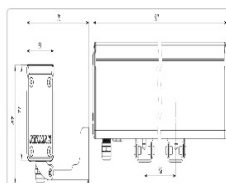

ХАРАКТЕРИСТИКИ

Светотехнические характеристики

Мощность, Вт:	25.2
Световой поток светодиодного модуля, ЛМ	2700
Световой поток, Лм	2430
Световая эффективность, Лм/Вт:	96.4
Количество светодиодов, шт:	18
Кривая силы света (КСС):	D40x15 специальная
Цветовая температура, К:	4000
Индекс цветопередачи CRI:	70
Ресурс светодиодов, ч:	100000

СКАЧАТЬ

Паспорт светильника

Сертификат соответствия

Сертификат

Электрические характеристики

Время включения светильника, с:	1
Диммирование:	Нет
Напряжение питания, В:	24 В постоянного тока
Частота, Гц:	0
Коэффициент мощности ИП, cosφ:	-
Стойкость к микросекундным импульсам большой энергии:	-
Гальваническая изоляция:	Нет
Пробивное напряжение, кВ АС:	-
Сопротивление изоляции, МОм:	-
Класс защиты от поражения электрическим током:	1