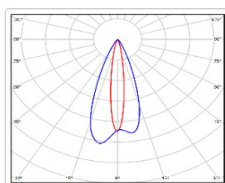

Кривая силы света (КСС): D40x15 специальная

Гарантия, мес: 60

ХАРАКТЕРИСТИКИ

Светотехнические характеристики

| | |
|---|--------------------|
| Мощность, Вт: | 25.2 |
| Световой поток светодиодного модуля, ЛМ | 2700 |
| Световой поток, Лм | 2430 |
| Световая эффективность, Лм/Вт: | 96.4 |
| Количество светодиодов, шт: | 18 |
| Кривая силы света (КСС): | D40x15 специальная |
| Цветовая температура, К: | 4000 |
| Индекс цветопередачи CRI: | 70 |
| Ресурс светодиодов, ч: | 100000 |