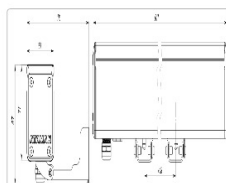

ХАРАКТЕРИСТИКИ

Светотехнические характеристики

Мощность, Вт:	16.8
Световой поток светодиодного модуля, ЛМ	1800
Световой поток, Лм	1620
Световая эффективность, Лм/Вт:	96.4
Количество светодиодов, шт:	12
Кривая силы света (КСС):	D50x15 специальная
Цветовая температура, К:	4000
Индекс цветопередачи CRI:	70
Ресурс светодиодов, ч:	100000

СКАЧАТЬ

Паспорт светильника

Сертификат соответствия

Сертификат

Электрические характеристики

Время включения светильника, с:	1
Диммирование:	Нет
Напряжение питания, В:	24 В постоянного тока
Частота, Гц:	0
Коэффициент мощности ИП, cosφ:	-
Стойкость к микросекундным импульсам большой энергии:	-
Гальваническая изоляция:	Нет
Пробивное напряжение, кВ АС:	-
Сопротивление изоляции, МОм:	-
Класс защиты от поражения электрическим током:	1