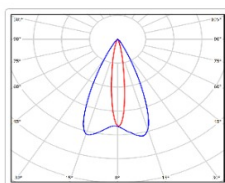

Кривая силы света (КСС): D50x15 специальная

Гарантия, мес: 60

ХАРАКТЕРИСТИКИ

Светотехнические характеристики

Мощность, Вт:	16.8
Световой поток светодиодного модуля, ЛМ	1800
Световой поток, Лм	1620
Световая эффективность, Лм/Вт:	96.4
Количество светодиодов, шт:	12
Кривая силы света (КСС):	D50x15 специальная
Цветовая температура, К:	4000
Индекс цветопередачи CRI:	70
Ресурс светодиодов, ч:	100000