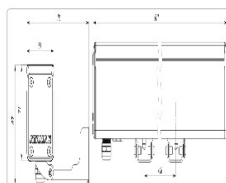

ХАРАКТЕРИСТИКИ

Светотехнические характеристики

Мощность, Вт:	16.8
Световой поток светодиодного модуля, ЛМ	1800
Световой поток, Лм	1620
Световая эффективность, Лм/Вт:	96.4
Количество светодиодов, шт:	12
Кривая силы света (КСС):	D40x15 специальная
Цветовая температура, К:	4000
Индекс цветопередачи CRI:	70
Ресурс светодиодов, ч:	100000

СКАЧАТЬ

Паспорт светильника

Сертификат соответствия

Сертификат

Электрические характеристики

Время включения светильника, с:	1
Диммирование:	Нет
Напряжение питания, В:	24 В постоянного тока
Частота, Гц:	0
Коэффициент мощности ИП, cosφ:	-
Стойкость к микросекундным импульсам большой энергии:	-
Гальваническая изоляция:	Нет
Пробивное напряжение, кВ АС:	-
Сопротивление изоляции, МОм:	-
Класс защиты от поражения электрическим током:	1