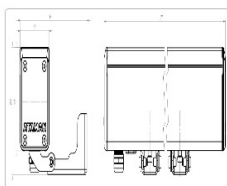

ХАРАКТЕРИСТИКИ

Светотехнические характеристики

Мощность, Вт:	8.4
Световой поток светодиодного модуля, ЛМ	900
Световой поток, Лм	810
Световая эффективность, Лм/Вт:	96.4
Количество светодиодов, шт:	6
Кривая силы света (КСС):	D (60°x100°) логистическая
Цветовая температура, К:	4000
Индекс цветопередачи CRI:	70
Ресурс светодиодов, ч:	100000

СКАЧАТЬ

Паспорт светильника

Сертификат соответствия

Сертификат

Электрические характеристики

Время включения светильника, с:	1
Диммирование:	Нет
Напряжение питания, В:	24 В постоянного тока
Частота, Гц:	0
Коэффициент мощности ИП, cosφ:	-
Стойкость к микросекундным импульсам большой энергии:	-
Гальваническая изоляция:	Нет
Пробивное напряжение, кВ АС:	-
Сопротивление изоляции, МОм:	-
Класс защиты от поражения электрическим током:	1