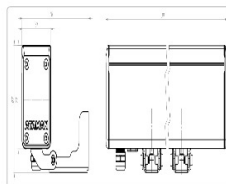

ХАРАКТЕРИСТИКИ

Светотехнические характеристики

Мощность, Вт:	8.4
Световой поток светодиодного модуля, ЛМ	900
Световой поток, Лм	810
Световая эффективность, Лм/Вт:	96.4
Количество светодиодов, шт:	6
Кривая силы света (КСС):	D50x15 специальная
Цветовая температура, К:	4000
Индекс цветопередачи CRI:	70
Ресурс светодиодов, ч:	100000

СКАЧАТЬ

Паспорт светильника

Сертификат соответствия

Сертификат

Электрические характеристики

Время включения светильника, с:	1
Диммирование:	Нет
Напряжение питания, В:	24 В постоянного тока
Частота, Гц:	0
Коэффициент мощности ИП, cosφ:	-
Стойкость к микросекундным импульсам большой энергии:	-
Гальваническая изоляция:	Нет
Пробивное напряжение, кВ АС:	-
Сопротивление изоляции, МОм:	-
Класс защиты от поражения электрическим током:	1