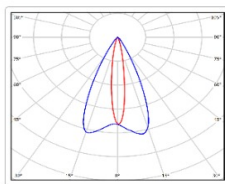

Кривая силы света (КСС): D50x15 специальная

Гарантия, мес: 60

ХАРАКТЕРИСТИКИ

Светотехнические характеристики

Мощность, Вт:	8.4
Световой поток светодиодного модуля, ЛМ	900
Световой поток, Лм	810
Световая эффективность, Лм/Вт:	96.4
Количество светодиодов, шт:	6
Кривая силы света (КСС):	D50x15 специальная
Цветовая температура, К:	4000
Индекс цветопередачи CRI:	70
Ресурс светодиодов, ч:	100000