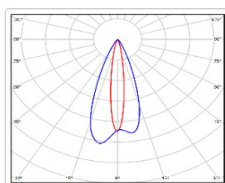

Кривая силы света (КСС): D40x15 специальная

Гарантия, мес: 60

ХАРАКТЕРИСТИКИ

Светотехнические характеристики

Мощность, Вт:	8.4
Световой поток светодиодного модуля, ЛМ	900
Световой поток, Лм	810
Световая эффективность, Лм/Вт:	96.4
Количество светодиодов, шт:	6
Кривая силы света (КСС):	D40x15 специальная
Цветовая температура, К:	4000
Индекс цветопередачи CRI:	70
Ресурс светодиодов, ч:	100000