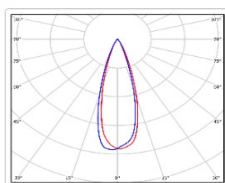

Кривая силы света (КСС): D30 концентрированная

Гарантия, мес: 60

ХАРАКТЕРИСТИКИ

Светотехнические характеристики

Мощность, Вт:	8.4
Световой поток светодиодного модуля, ЛМ	900
Световой поток, Лм	810
Световая эффективность, Лм/Вт:	96.4
Количество светодиодов, шт:	6
Кривая силы света (КСС):	D30 концентрированная
Цветовая температура, К:	4000
Индекс цветопередачи CRI:	70
Ресурс светодиодов, ч:	100000