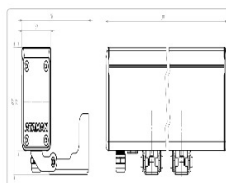

ХАРАКТЕРИСТИКИ

Светотехнические характеристики

Мощность, Вт:	8.4
Световой поток светодиодного модуля, ЛМ	900
Световой поток, Лм	810
Световая эффективность, Лм/Вт:	96.4
Количество светодиодов, шт:	6
Кривая силы света (КСС):	D30 концентрированная
Цветовая температура, К:	4000
Индекс цветопередачи CRI:	70
Ресурс светодиодов, ч:	100000

СКАЧАТЬ

Паспорт светильника

Сертификат соответствия

Сертификат

Электрические характеристики

Время включения светильника, с:	1
Диммирование:	Нет
Напряжение питания, В:	24 В постоянного тока
Частота, Гц:	0
Коэффициент мощности ИП, cosφ:	-
Стойкость к микросекундным импульсам большой энергии:	-
Гальваническая изоляция:	Нет
Пробивное напряжение, кВ АС:	-
Сопротивление изоляции, МОм:	-
Класс защиты от поражения электрическим током:	1