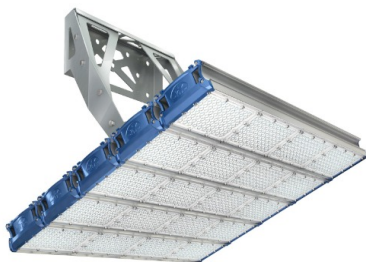

## Прожекторный светильник TL-PROM SM 850 5K FL DIM K40

**Артикул:** УТ000012952  
**Мощность, Вт:** 865  
**Световой поток, Лм** 131480  
**Световая эффективность, Лм/Вт:** 152  
**Индекс цветопередачи CRI:** 72  
**Цветовая температура, К:** 5000  
**Кривая силы света (КСС):** К (40°) концентрированная  
**Гарантия, мес:** 60

#### Светотехнические характеристики

Мощность, Вт:	865
Световой поток светодиодного модуля, ЛМ	150630
Световой поток, Лм	131480
Световая эффективность, Лм/Вт:	152
Количество светодиодов, шт:	1600
Кривая силы света (КСС):	К (40°) концентрированная
Цветовая температура, К:	5000
Индекс цветопередачи CRI:	72
Коэффициент пульсаций светового потока, %:	≤4
Ресурс светодиодов, ч:	100000