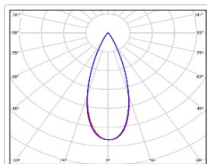

ХАРАКТЕРИСТИКИ

Светотехнические характеристики

Мощность, Вт:	865
Световой поток светодиодного модуля, ЛМ	150630
Световой поток, Лм	131480
Световая эффективность, Лм/Вт:	152
Количество светодиодов, шт:	1600
Кривая силы света (КСС):	К (40°) концентрированная
Цветовая температура, К:	5000
Индекс цветопередачи CRI:	72
Коэффициент пульсаций светового потока, %:	≤4
Ресурс светодиодов, ч:	100000

СКАЧАТЬ

IES файл

Декларация о соответствии EAC

Паспорт светильника

Сертификат соответствия

Сертификат

Инструкции

Электрические характеристики

Время включения светильника, с:	1.4
Диммирование:	Да
Напряжение питания, В:	202В - 254В AC
Частота, Гц:	47 Гц - 63 Гц
Коэффициент мощности ИП, cosφ:	≥ 0,95
Грозозащита:	Да
Термозащита:	Срабатывает при нагреве поверхности корпуса +90°С
Защита от 380, В:	Нет
Защита от холостого хода:	есть, восстанавливается автоматически
Стойкость к микросекундным импульсам большой энергии:	6 кВ (L-N), 10 кВ (L-PE, N-PE) Стандарт IEC61000-4-5 & ANSI C62.41
Коэффициент пульсаций светового потока, %:	≤4
Гальваническая изоляция:	Да
Пробивное напряжение, кВ AC:	> 4 кВ AC
Сопротивление изоляции, МОм:	> 200 МОм
Класс защиты от поражения электрическим током:	1