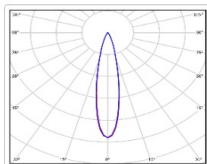

ХАРАКТЕРИСТИКИ

Светотехнические характеристики

Мощность, Вт:	44.8
Световой поток светодиодного модуля, ЛМ	7378
Световой поток, Лм	7025
Световая эффективность, Лм/Вт:	156.8
Количество светодиодов, шт:	80
Кривая силы света (КСС):	К (20°) концентрированная
Цветовая температура, К:	5000
Индекс цветопередачи CRI:	72
Коэффициент пульсаций светового потока, %:	≤5
Ресурс светодиодов, ч:	100000