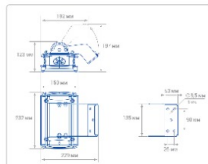

ХАРАКТЕРИСТИКИ

Светотехнические характеристики

Мощность, Вт:	44.8
Световой поток светодиодного модуля, ЛМ	7378
Световой поток, Лм	7025
Световая эффективность, Лм/Вт:	156.8
Количество светодиодов, шт:	80
Кривая силы света (КСС):	К (20°) концентрированная
Цветовая температура, К:	5000
Индекс цветопередачи CRI:	72
Коэффициент пульсаций светового потока, %:	≤5
Ресурс светодиодов, ч:	100000

2 места 2,9 кг 0,008 м³

Электрические характеристики

Время включения светильника, с:	0.5
Диммирование:	Нет
Напряжение питания, В:	100-305 VAC / 142-431 VDC
Частота, Гц:	47 Гц - 63 Гц
Коэффициент мощности ИП, cosφ:	≥ 0.95
Грозозащита:	Нет
Термозащита:	Есть
Защита от 380, В:	Нет
Защита от холостого хода:	Есть, восстанавливается автоматически
Стойкость к микросекундным импульсам большой энергии:	6kV/4kV
Коэффициент пульсаций светового потока, %:	≤5
Гальваническая изоляция:	Да
Пробивное напряжение, кВ AC:	I/P-O/P:3.75 KVAC
Сопротивление изоляции, МОм:	I/P-O/P, I/P-FG, O/P-FG:100M Ohms / 500VDC / 25°C / 70% RH
Класс защиты от поражения электрическим током:	1

СКАЧАТЬ

IES файл

Декларация о соответствии EAC

Паспорт светильника

Сертификат соответствия

Сертификат

Инструкции