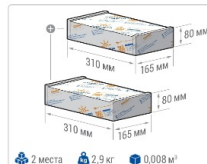

Прожекторный светильник TL-PROM SM 45 5K FL K20

Артикул: УТ000012943
Мощность, Вт: 44.8
Световой поток, Лм 7025
Световая эффективность, Лм/Вт: 156.8
Индекс цветопередачи CRI: 72
Цветовая температура, К: 5000
Кривая силы света (КСС): К (20°) концентрированная
Гарантия, мес: 60

ХАРАКТЕРИСТИКИ

Светотехнические характеристики

Мощность, Вт:	44.8
Световой поток светодиодного модуля, ЛМ	7378
Световой поток, Лм	7025
Световая эффективность, Лм/Вт:	156.8
Количество светодиодов, шт:	80
Кривая силы света (КСС):	К (20°) концентрированная
Цветовая температура, К:	5000
Индекс цветопередачи CRI:	72
Коэффициент пульсаций светового потока, %:	≤5
Ресурс светодиодов, ч:	100000

Эксплуатационные характеристики

Материал корпуса:	Анодированный алюминий
Материал рассеивателя:	Оптический поликарбонат
Способ крепления светильника:	Поверотная скоба (угол наклона -39° +141°)
Степень защиты светильника, IP :	67
Степень защиты оболочки (корпус):	IK09
Степень защиты оболочки (стекло):	IK10
Температура эксплуатации, °C:	от -40° до +40°
Вид климатического исполнения:	УХЛ1
Гарантия, мес:	60

Массогабаритные характеристики

Габариты светильника ДхШхВ, мм:	232x150x76
Габариты светильника с креплением ДхШхВ, мм:	232x192x197
Масса нетто, кг:	2.7
Светильников в коробке, шт:	1
Объем коробки, м3:	0.004
Масса брутто, кг:	2.9