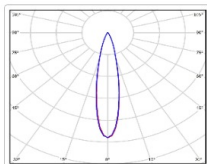

Прожекторный светильник TL-PROM SM 425 5K FL DIM K20

Артикул: УТ000012941
Мощность, Вт: 432.5
Световой поток, Лм 67816
Световая эффективность, Лм/Вт: 156.8
Индекс цветопередачи CRI: 72
Цветовая температура, К: 5000
Кривая силы света (КСС): К (20°) концентрированная
Гарантия, мес: 60

ХАРАКТЕРИСТИКИ

Светотехнические характеристики

Мощность, Вт:	432.5
Световой поток светодиодного модуля, ЛМ	75315
Световой поток, Лм	67816
Световая эффективность, Лм/Вт:	156.8
Количество светодиодов, шт:	800
Кривая силы света (КСС):	К (20°) концентрированная
Цветовая температура, К:	5000
Индекс цветопередачи CRI:	72
Коэффициент пульсаций светового потока, %:	≤4
Ресурс светодиодов, ч:	100000