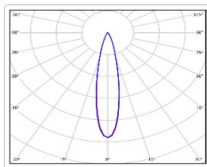

ХАРАКТЕРИСТИКИ

Светотехнические характеристики

Мощность, Вт:	402.6
Световой поток светодиодного модуля, ЛМ	68454
Световой поток, Лм	63128
Световая эффективность, Лм/Вт:	156.8
Количество светодиодов, шт:	720
Кривая силы света (КСС):	К (20°) концентрированная
Цветовая температура, К:	5000
Индекс цветопередачи CRI:	72
Коэффициент пульсаций светового потока, %:	5
Ресурс светодиодов, ч:	100000