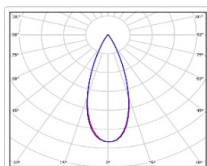

ХАРАКТЕРИСТИКИ

Светотехнические характеристики

Мощность, Вт:	346
Световой поток светодиодного модуля, ЛМ	60252
Световой поток, Лм	52592
Световая эффективность, Лм/Вт:	152
Количество светодиодов, шт:	640
Кривая силы света (КСС):	К (40°) концентрированная
Цветовая температура, К:	5000
Индекс цветопередачи CRI:	72
Коэффициент пульсаций светового потока, %:	≤4
Ресурс светодиодов, ч:	100000

Электрические характеристики

Время включения светильника, с:	1.4
Диммирование:	Да
Напряжение питания, В:	202В - 254В AC
Частота, Гц:	47 Гц - 63 Гц
Коэффициент мощности ИП, cosφ:	≥ 0,95
Грозазащита:	Да
Термозащита:	Срабатывает при нагреве поверхности корпуса +90°С
Защита от 380, В:	Нет
Защита от холостого хода:	есть, восстанавливается автоматически
Стойкость к микросекундным импульсам большой энергии:	6 кВ (L-N), 10 кВ (L-PE, N-PE) Стандарт IEC61000-4-5 & ANSI C62.41
Коэффициент пульсаций светового потока, %:	≤4
Гальваническая изоляция:	Да
Пробивное напряжение, кВ AC:	> 4 кВ AC
Сопротивление изоляции, МОм:	> 200 МОм
Класс защиты от поражения электрическим током:	1

СКАЧАТЬ

IES файл

Декларация о соответствии EAC

Паспорт светильника

Сертификат соответствия

Сертификат

Инструкции