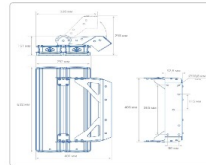

ХАРАКТЕРИСТИКИ

Светотехнические характеристики

Мощность, Вт:	268.4
Световой поток светодиодного модуля, ЛМ	45636
Световой поток, Лм	42085
Световая эффективность, Лм/Вт:	156.8
Количество светодиодов, шт:	480
Кривая силы света (КСС):	К (20°) концентрированная
Цветовая температура, К:	5000
Индекс цветопередачи CRI:	72
Коэффициент пульсаций светового потока, %:	5
Ресурс светодиодов, ч:	100000

Электрические характеристики

Время включения светильника, с:	1.4
Диммирование:	Да
Напряжение питания, В:	110В - 277В AC
Частота, Гц:	47 Гц - 63 Гц
Коэффициент мощности ИП, cosφ:	≥ 0,95
Грозозащита:	Да
Термозащита:	Срабатывает при нагреве поверхности корпуса +85°С происходит плавное снижение выходного тока блока питания.
Защита от 380, В:	Нет
Защита от холостого хода:	есть, восстанавливается автоматически
Стойкость к микросекундным импульсам большой энергии:	4 кВ (L-N), 4 кВ (L-PE, N-PE) Асс. IEC61000-4-5 & ANSI C62.41, 2 Ohm
Коэффициент пульсаций светового потока, %:	5
Гальваническая изоляция:	Да
Пробивное напряжение, кВ AC:	> 4 кВ AC
Сопротивление изоляции, МОм:	> 200 МОм
Класс защиты от поражения электрическим током:	1

СКАЧАТЬ

IES файл

Декларация о соответствии ЕАС

Паспорт светильника

Сертификат соответствия

Сертификат

Инструкции