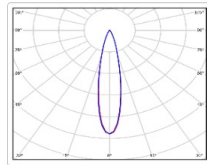

ХАРАКТЕРИСТИКИ

Светотехнические характеристики

Мощность, Вт:	268.4
Световой поток светодиодного модуля, ЛМ	45636
Световой поток, Лм	42085
Световая эффективность, Лм/Вт:	156.8
Количество светодиодов, шт:	480
Кривая силы света (КСС):	К (20°) концентрированная
Цветовая температура, К:	5000
Индекс цветопередачи CRI:	72
Коэффициент пульсаций светового потока, %:	5
Ресурс светодиодов, ч:	100000