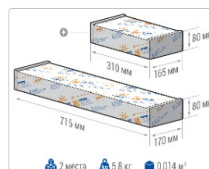

ХАРАКТЕРИСТИКИ

Светотехнические характеристики

Мощность, Вт:	134.2
Световой поток светодиодного модуля, ЛМ	22818
Световой поток, Лм	21043
Световая эффективность, Лм/Вт:	156.8
Количество светодиодов, шт:	240
Кривая силы света (КСС):	К (20°) концентрированная
Цветовая температура, К:	5000
Индекс цветопередачи CRI:	72
Коэффициент пульсаций светового потока, %:	5
Ресурс светодиодов, ч:	100000

ОБЛАСТЬ ПРИМЕНЕНИЯ

Эксплуатационные характеристики

Материал корпуса:	Анодированный алюминий
Материал рассеивателя:	Оптический поликарбонат
Способ крепления светильника:	Поворотная скоба (угол наклона -39° +141°)
Степень защиты светильника, IP :	67
Степень защиты оболочки (корпус):	IK10
Степень защиты оболочки (стекло):	IK10
Температура эксплуатации, °C:	от -40° до +40°
Вид климатического исполнения:	УХЛ1
Гарантия, мес:	60

Массогабаритные характеристики

Габариты светильника ДхШхВ, мм:	632x150x76
Габариты светильника с креплением ДхШхВ, мм:	632x192x197
Масса нетто, кг:	5.5
Светильников в коробке, шт:	1
Объем коробки, м³:	0.004
Масса брутто, кг:	5.8