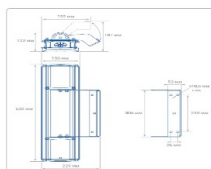

ХАРАКТЕРИСТИКИ

Светотехнические характеристики

Мощность, Вт:	134.2
Световой поток светодиодного модуля, ЛМ	22818
Световой поток, Лм	21043
Световая эффективность, Лм/Вт:	156.8
Количество светодиодов, шт:	240
Кривая силы света (КСС):	К (20°) концентрированная
Цветовая температура, К:	5000
Индекс цветопередачи CRI:	72
Коэффициент пульсаций светового потока, %:	5
Ресурс светодиодов, ч:	100000

СКАЧАТЬ

IES файл

Декларация о соответствии EAC

Паспорт светильника

Сертификат соответствия

Сертификат

Инструкции

Электрические характеристики

Время включения светильника, с:	1.4
Диммирование:	Нет
Напряжение питания, В:	110В - 277В AC
Частота, Гц:	47 Гц - 63 Гц
Коэффициент мощности ИП, cosφ:	≥ 0,95
Грозозащита:	Да
Термозащита:	Срабатывает при нагреве поверхности корпуса +90°C
Защита от 380, В:	Нет
Защита от холостого хода:	есть, восстанавливается автоматически
Стойкость к микросекундным импульсам большой энергии:	4 кВ (L-N), 4 кВ (L-PE, N-PE) Acc.IEC61000-4-5 & ANSI C62.41, 2 Ohm
Коэффициент пульсаций светового потока, %:	5
Гальваническая изоляция:	Да
Пробивное напряжение, кВ AC:	> 4 кВ AC
Сопротивление изоляции, МОм:	> 200 МОм
Класс защиты от поражения электрическим током:	1