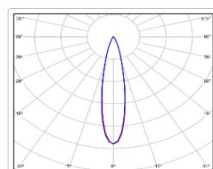

ХАРАКТЕРИСТИКИ

Светотехнические характеристики

Мощность, Вт:	134.2
Световой поток светодиодного модуля, ЛМ	22818
Световой поток, Лм	21043
Световая эффективность, Лм/Вт:	156.8
Количество светодиодов, шт:	240
Кривая силы света (КСС):	К (20°) концентрированная
Цветовая температура, К:	5000
Индекс цветопередачи CRI:	72
Коэффициент пульсаций светового потока, %:	5
Ресурс светодиодов, ч:	100000