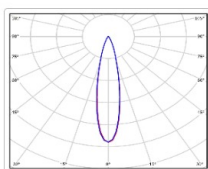

ХАРАКТЕРИСТИКИ

Светотехнические характеристики

Мощность, Вт:	134.2
Световой поток светодиодного модуля, ЛМ	22818
Световой поток, Лм	21043
Световая эффективность, Лм/Вт:	156.8
Количество светодиодов, шт:	240
Кривая силы света (КСС):	К (20°) концентрированная
Цветовая температура, К:	5000
Индекс цветопередачи CRI:	72
Коэффициент пульсаций светового потока, %:	5
Ресурс светодиодов, ч:	100000

СКАЧАТЬ

IES файл

Декларация о соответствии ЕАС

Паспорт светильника

Сертификат соответствия

Сертификат

Инструкции

Электрические характеристики

Время включения светильника, с:	1.4
Диммирование:	Да
Напряжение питания, В:	110В - 277В AC
Частота, Гц:	47 Гц - 63 Гц
Коэффициент мощности ИП, cosφ:	≥ 0,95
Грозазащита:	Да
Термозащита:	Срабатывает при нагреве поверхности корпуса +85°C происходит плавное снижение выходного тока блока питания.
Защита от 380, В:	Нет
Защита от холостого хода:	есть, восстанавливается автоматически
Стойкость к микросекундным импульсам большой энергии:	4 кВ (L-N), 4 кВ (L-PE, N-PE) Асс. IEC61000-4-5 & ANSI C62.41, 2 Ohm
Коэффициент пульсаций светового потока, %:	5
Гальваническая изоляция:	Да
Пробивное напряжение, кВ AC:	> 4 кВ AC
Сопротивление изоляции, МОм:	> 200 МОм
Класс защиты от поражения электрическим током:	1