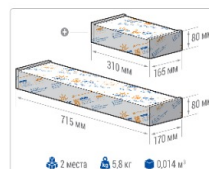

#### Светотехнические характеристики

Мощность, Вт:	134.2
Световой поток светодиодного модуля, ЛМ	22818
Световой поток, Лм	21043
Световая эффективность, Лм/Вт:	156.8
Количество светодиодов, шт:	240
Кривая силы света (КСС):	К (20°) концентрированная
Цветовая температура, К:	5000
Индекс цветопередачи CRI:	72
Коэффициент пульсаций светового потока, %:	5
Ресурс светодиодов, ч:	100000

#### Эксплуатационные характеристики

Материал корпуса:	Анодированный алюминий
Материал рассеивателя:	Оптический поликарбонат
Способ крепления светильника:	Поворотная скоба (угол наклона -39° +141°)
Степень защиты светильника, IP :	67
Степень защиты оболочки (корпус):	IK10
Степень защиты оболочки (стекло):	IK10
Температура эксплуатации, °С:	от -40° до +40°
Вид климатического исполнения:	УХЛ1
Гарантия, мес:	60