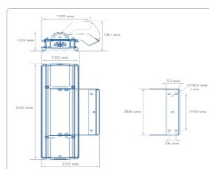

ХАРАКТЕРИСТИКИ

Светотехнические характеристики

Мощность, Вт:	113.2
Световой поток светодиодного модуля, ЛМ	20205
Световой поток, Лм	17206
Световая эффективность, Лм/Вт:	152
Количество светодиодов, шт:	216
Кривая силы света (КСС):	К (40°) концентрированная
Цветовая температура, К:	5000
Индекс цветопередачи CRI:	72
Коэффициент пульсаций светового потока, %:	5
Ресурс светодиодов, ч:	100000

Электрические характеристики

Время включения светильника, с:	1.4
Диммирование:	Да
Напряжение питания, В:	110В - 277В AC
Частота, Гц:	47 Гц - 63 Гц
Коэффициент мощности ИП, cosφ:	≥ 0,95
Грозазащита:	Да
Термозащита:	Срабатывает при нагреве поверхности корпуса +85°C происходит плавное снижение выходного тока блока питания.
Защита от 380, В:	Нет
Защита от холостого хода:	есть, восстанавливается автоматически
Стойкость к микросекундным импульсам большой энергии:	4 кВ (L-N), 4 кВ (L-PE, N-PE) Асс. IEC61000-4-5 & ANSI C62.41, 2 Ohm
Коэффициент пульсаций светового потока, %:	5
Гальваническая изоляция:	Да
Пробивное напряжение, кВ AC:	> 4 кВ AC
Сопротивление изоляции, МОм:	> 200 МОм
Класс защиты от поражения электрическим током:	1

СКАЧАТЬ

IES файл

Декларация о соответствии ЕАС

Паспорт светильника

Сертификат соответствия

Сертификат

Инструкции