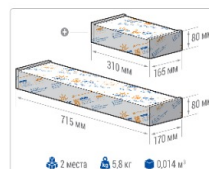

ХАРАКТЕРИСТИКИ

Светотехнические характеристики

Мощность, Вт:	113.2
Световой поток светодиодного модуля, ЛМ	20205
Световой поток, Лм	17206
Световая эффективность, Лм/Вт:	152
Количество светодиодов, шт:	216
Кривая силы света (КСС):	К (40°) концентрированная
Цветовая температура, К:	5000
Индекс цветопередачи CRI:	72
Коэффициент пульсаций светового потока, %:	5
Ресурс светодиодов, ч:	100000

Эксплуатационные характеристики

Материал корпуса:	Анодированный алюминий
Материал рассеивателя:	Оптический поликарбонат
Способ крепления светильника:	Поворотная скоба (угол наклона -39° +141°)
Степень защиты светильника, IP :	67
Степень защиты оболочки (корпус):	IK10
Степень защиты оболочки (стекло):	IK10
Температура эксплуатации, °С:	от -40° до +40°
Вид климатического исполнения:	УХЛ1
Гарантия, мес:	60

Массогабаритные характеристики

Габариты светильника ДхШхВ, мм:	632x150x76
Габариты светильника с креплением ДхШхВ, мм:	632x192x197
Масса нетто, кг:	5.5
Светильников в коробке, шт:	1
Объем коробки, м3:	0.004
Масса брутто, кг:	5.8