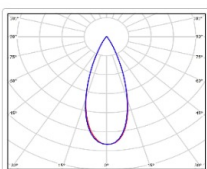

ХАРАКТЕРИСТИКИ

Светотехнические характеристики

Мощность, Вт:	113.2
Световой поток светодиодного модуля, ЛМ	20205
Световой поток, Лм	17206
Световая эффективность, Лм/Вт:	152
Количество светодиодов, шт:	216
Кривая силы света (КСС):	К (40°) концентрированная
Цветовая температура, К:	5000
Индекс цветопередачи CRI:	72
Коэффициент пульсаций светового потока, %:	5
Ресурс светодиодов, ч:	100000