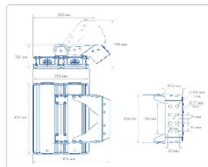

ХАРАКТЕРИСТИКИ

Светотехнические характеристики

Мощность, Вт:	173
Световой поток светодиодного модуля, ЛМ	30126
Световой поток, Лм	26296
Световая эффективность, Лм/Вт:	152
Количество светодиодов, шт:	320
Кривая силы света (КСС):	К (40°) концентрированная
Цветовая температура, К:	5000
Индекс цветопередачи CRI:	72
Коэффициент пульсаций светового потока, %:	≤4
Ресурс светодиодов, ч:	100000

Электрические характеристики

Время включения светильника, с:	1.4
Диммирование:	Да
Напряжение питания, В:	202В - 254В AC
Частота, Гц:	47 Гц - 63 Гц
Коэффициент мощности ИП, cosφ:	≥ 0,95
Грозазащита:	Да
Термозащита:	Срабатывает при нагреве поверхности корпуса +90°С
Защита от 380, В:	Нет
Защита от холостого хода:	есть, восстанавливается автоматически
Стойкость к микросекундным импульсам большой энергии:	6 кВ (L-N), 10 кВ (L-PE, N-PE) Стандарт IEC61000-4-5 & ANSI C62.41
Коэффициент пульсаций светового потока, %:	≤4
Гальваническая изоляция:	Да
Пробивное напряжение, кВ AC:	> 4 кВ AC
Сопротивление изоляции, МОм:	> 200 МОм
Класс защиты от поражения электрическим током:	1

СКАЧАТЬ

IES файл

Декларация о соответствии EAC

Паспорт светильника

Сертификат соответствия

Сертификат

Инструкции