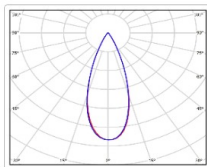

#### Светотехнические характеристики

Мощность, Вт:	173
Световой поток светодиодного модуля, ЛМ	30126
Световой поток, Лм	26296
Световая эффективность, Лм/Вт:	152
Количество светодиодов, шт:	320
Кривая силы света (КСС):	К (40°) концентрированная
Цветовая температура, К:	5000
Индекс цветопередачи CRI:	72
Коэффициент пульсаций светового потока, %:	≤4
Ресурс светодиодов, ч:	100000